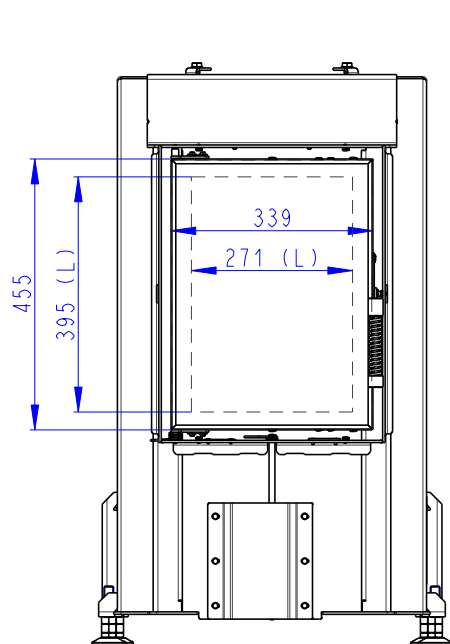

Rozměry v mm
Maße in mm
Dimensions in mm

Dynamic B 3g 38.50.01

170 kg

- (A) Zastavbovy rozmer / Baumaße / In-built dimension
- (C) Centralni privod vzduchu / Central air inlet / Zentralluftzufuhr
- (L) Volna plocha proskleni / Free glass area / Freie Glassichtfläche

Rozmery v mm
 Maße in mm
 Dimensions in mm

Dynamic B 3g 38.50.01
 D3 KPL 180

177 kg

(A) Zastavbovy rozmer / Baumaße / In-built dimension
 (C) Centralni privod vzduchu / Central air inlet / Zentralluftzufuhr

Rozmery v mm
 Maße in mm
 Dimensions in mm

Dynamic B 3g 38.50.01
 + D3 PR 200

178 kg

(A) Zastavbovy rozmer / Baumaße / In-built dimension
 (C) Centralni privod vzduchu / Central air inlet / Zentralluftzufuhr

Rozmery v mm
 Maße in mm
 Dimensions in mm

Dynamic B 3g 38.50.01
 + D3 PR 200 + AKKUM KV 08B

486 kg

(A) Zastavbovy rozmer / Baumaße / In-built dimension
 (C) Centralni privod vzduchu / Central air inlet / Zentralluftzufuhr