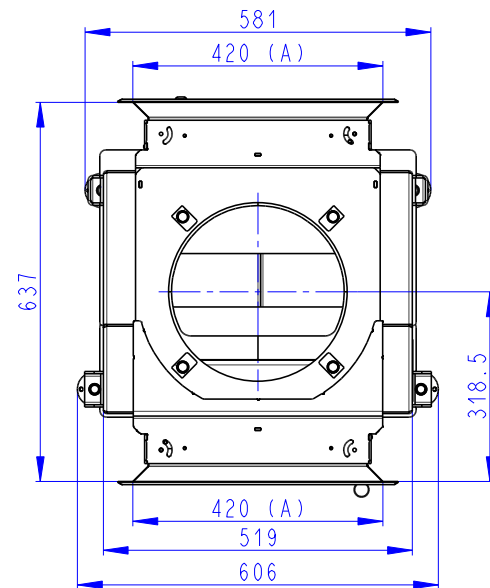

Rozmery v mm
 Maße in mm
 Dimensions in mm

Dynamic B 3g 38.50.01
 + D3 PR 200 + AKKUM KV 08B

486 kg

(A) Zastavbovy rozmer / Baumaße / In-built dimension
 (C) Centralni privod vzduchu / Central air inlet / Zentralluftzufuhr

Rozměry v mm
Maße in mm
Dimensions in mm

Dynamic B 3g 38.50.01
+ D3 VY01

214 kg

(A) Zastavbovy rozmer / Baumaße / In-built dimension
(C) Centralni privod vzduchu / Central air inlet / Zentralluftzufuhr

Rozměry v mm
Maße in mm
Dimensions in mm

Dynamic B 3g 38.50.01
+ 2 x D3F RAM 04

(A) Zastavbovy rozmer / Baumaße / In-built dimension
(C) Centralni privod vzduchu / Central air inlet / Zentralluftzufuhr

Rozměry v mm
 Maße in mm
 Dimensions in mm

Dynamic B 3g 38.50.01
 + 2 x D3F RAM 06

(A) Zastavbovy rozmer / Baumaße / In-built dimension
 (C) Centralni privod vzduchu / Central air inlet / Zentralluftzufuhr

Rozmery v mm
Maße in mm
Dimensions in mm