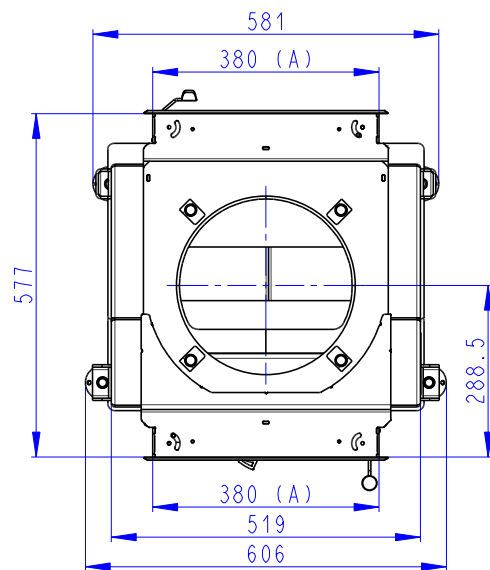

Rozmery v mm
 Maße in mm
 Dimensions in mm

Dynamic B 3g 38.50.01
 + D3 PR 200 + AKKUM KV 08B

486 kg

(A) Zastavbovy rozmer / Baumaße / In-built dimension
 (C) Centralni privod vzduchu / Central air inlet / Zentralluftzufuhr

Rozměry v mm
Maße in mm
Dimensions in mm

Dynamic B 3g 38.50.01
+ D3 VY01

214 kg

(A) Zastavbovy rozmer / Baumaße / In-built dimension
(C) Centralni privod vzduchu / Central air inlet / Zentralluftzufuhr

Rozměry v mm
Maße in mm
Dimensions in mm

Dynamic B 3g 38.50.01
+ 2 x D3F RAM 04

(A) Zastavbovy rozmer / Baumaße / In-built dimension
(C) Centralni privod vzduchu / Central air inlet / Zentralluftzufuhr

Rozměry v mm
 Maße in mm
 Dimensions in mm

Dynamic B 3g 38.50.01
 + 2 x D3F RAM 06

(A) Zastavbovy rozmer / Baumaße / In-built dimension
 (C) Centralni privod vzduchu / Central air inlet / Zentralluftzufuhr

Rozmery v mm
Maße in mm
Dimensions in mm