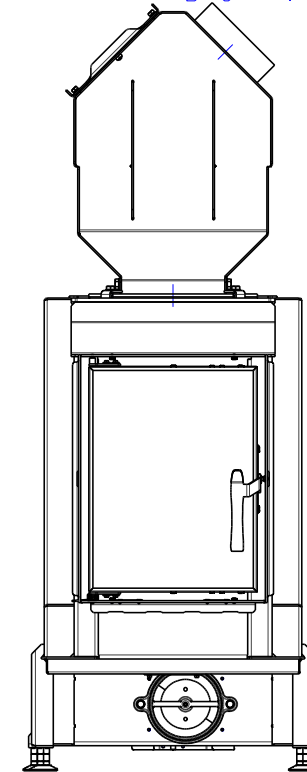

Rozmery v mm
 Maße in mm
 Dimensions in mm

Dynamic B 3g 38.50.01
 + D3 PR 200

178 kg

(A) Zastavbovy rozmer / Baumaße / In-built dimension
 (C) Centralni privod vzduchu / Central air inlet / Zentralluftzufuhr

Rozmery v mm
 Maße in mm
 Dimensions in mm

Dynamic B 3g 38.50.01
 + D3 PR 200 + AKKUM KV 08B

486 kg

(A) Zastavbovy rozmer / Baumaße / In-built dimension
 (C) Centralni privod vzduchu / Central air inlet / Zentralluftzufuhr

Rozměry v mm
Maße in mm
Dimensions in mm

Dynamic B 3g 38.50.01
+ D3 VY01

214 kg

(A) Zastavbovy rozmer / Baumaße / In-built dimension
(C) Centralni privod vzduchu / Central air inlet / Zentralluftzufuhr

Rozměry v mm
Maße in mm
Dimensions in mm

Dynamic B 3g 38.50.01
+ 2 x D3F RAM 04

(A) Zastavbovy rozmer / Baumaße / In-built dimension
(C) Centralni privod vzduchu / Central air inlet / Zentralluftzufuhr

Rozměry v mm
 Maße in mm
 Dimensions in mm