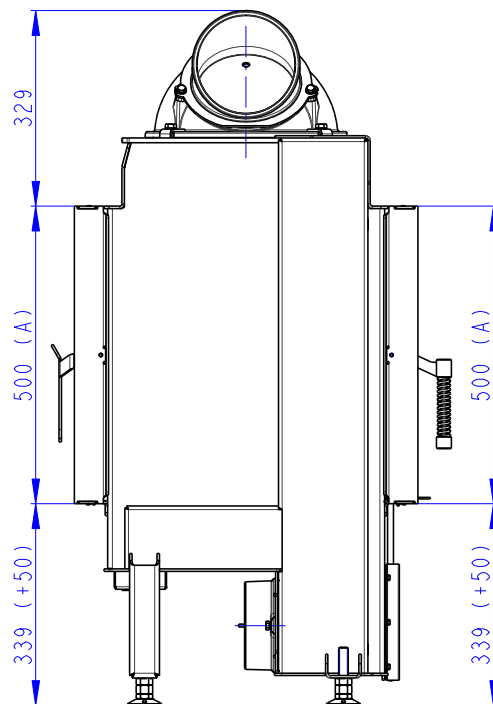

Rozměry v mm
Maße in mm
Dimensions in mm

Dynamic B 3g 38.50.01

170 kg

- (A) Zastavbovy rozmer / Baumaße / In-built dimension
- (C) Centralni privod vzduchu / Central air inlet / Zentralluftzufuhr
- (L) Volna plocha proskleni / Free glass area / Freie Glassichtfläche

Rozmery v mm
 Maße in mm
 Dimensions in mm

Dynamic B 3g 38.50.01
 D3 KPL 180

177 kg

(A) Zastavbovy rozmer / Baumaße / In-built dimension
 (C) Centralni privod vzduchu / Central air inlet / Zentralluftzufuhr

Rozmery v mm
 Maße in mm
 Dimensions in mm

Dynamic B 3g 38.50.01
 + D3 PR 200

178 kg

(A) Zastavbovy rozmer / Baumaße / In-built dimension
 (C) Centralni privod vzduchu / Central air inlet / Zentralluftzufuhr

Rozmery v mm
 Maße in mm
 Dimensions in mm

Dynamic B 3g 38.50.01
 + D3 PR 200 + AKKUM KV 08B

486 kg

(A) Zastavbovy rozmer / Baumaße / In-built dimension
 (C) Centralni privod vzduchu / Central air inlet / Zentralluftzufuhr