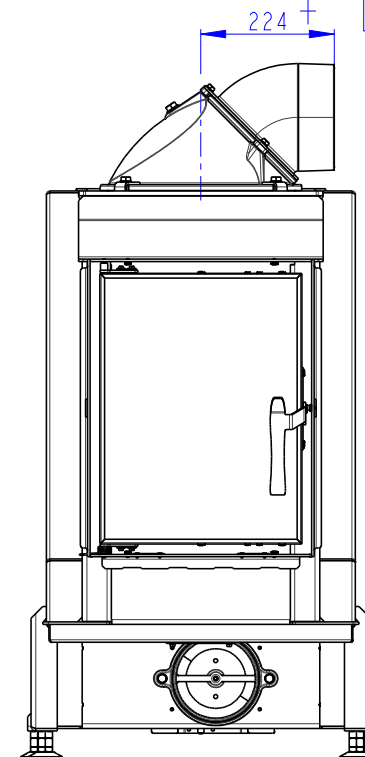

Rozměry v mm
Maße in mm
Dimensions in mm

Dynamic B 3g 38.50.01

170 kg

- (A) Zastavbovy rozmer / Baumaße / In-built dimension
- (C) Centralni privod vzduchu / Central air inlet / Zentralluftzufuhr
- (L) Volna plocha proskleni / Free glass area / Freie Glassichtfläche

Rozmery v mm
 Maße in mm
 Dimensions in mm

Dynamic B 3g 38.50.01
 D3 KPL 180

177 kg

(A) Zastavbovy rozmer / Baumaße / In-built dimension
 (C) Centralni privod vzduchu / Central air inlet / Zentralluftzufuhr

Rozmery v mm
 Maße in mm
 Dimensions in mm

Dynamic B 3g 38.50.01
 + D3 PR 200

178 kg

(A) Zastavbovy rozmer / Baumaße / In-built dimension
 (C) Centralni privod vzduchu / Central air inlet / Zentralluftzufuhr

Rozmery v mm
 Maße in mm
 Dimensions in mm

Dynamic B 3g 38.50.01
 + D3 PR 200 + AKKUM KV 08B

486 kg

(A) Zastavbovy rozmer / Baumaße / In-built dimension
 (C) Centralni privod vzduchu / Central air inlet / Zentralluftzufuhr