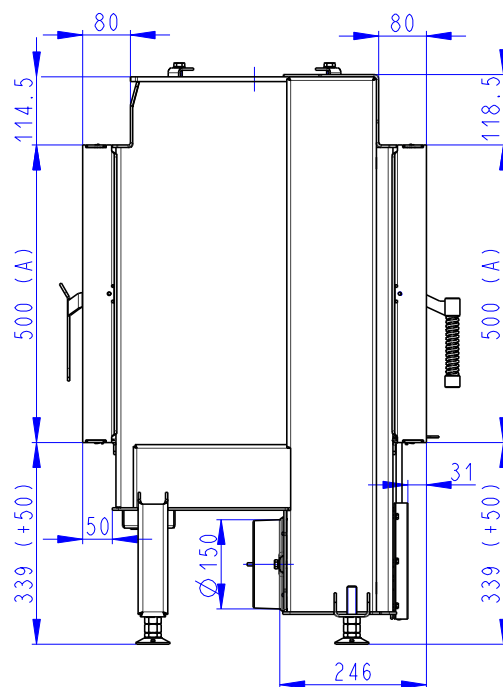

Rozměry v mm
Maße in mm
Dimensions in mm

Dynamic B 3g 38.50.01

170 kg

- (A) Zastavbovy rozmer / Baumaße / In-built dimension
- (C) Centralni privod vzduchu / Central air inlet / Zentralluftzufuhr
- (L) Volna plocha proskleni / Free glass area / Freie Glassichtfläche

Rozmery v mm
 Maße in mm
 Dimensions in mm

Dynamic B 3g 38.50.01
 D3 KPL 180

177 kg

(A) Zastavbovy rozmer / Baumaße / In-built dimension
 (C) Centralni privod vzduchu / Central air inlet / Zentralluftzufuhr

Rozmery v mm
 Maße in mm
 Dimensions in mm

Dynamic B 3g 38.50.01
 + D3 PR 200

178 kg

(A) Zastavbovy rozmer / Baumaße / In-built dimension
 (C) Centralni privod vzduchu / Central air inlet / Zentralluftzufuhr

Rozmery v mm
 Maße in mm
 Dimensions in mm

Dynamic B 3g 38.50.01
 + D3 PR 200 + AKKUM KV 08B

486 kg

(A) Zastavbovy rozmer / Baumaße / In-built dimension
 (C) Centralni privod vzduchu / Central air inlet / Zentralluftzufuhr