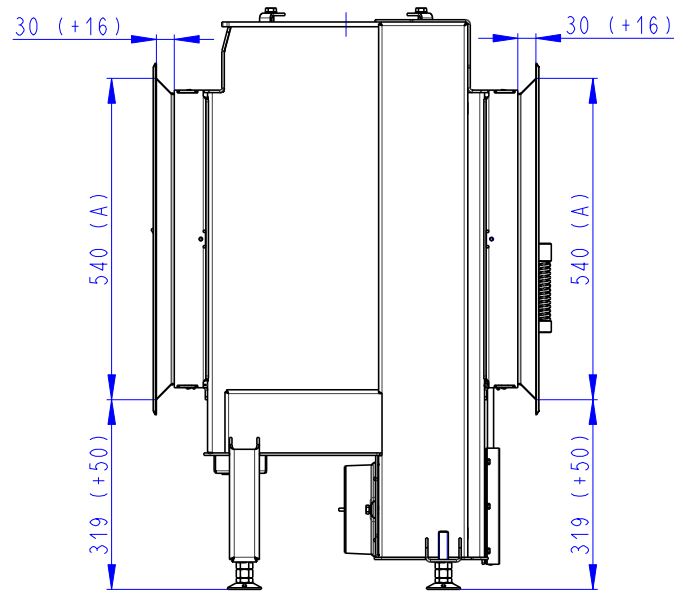

Rozmery v mm
 Maße in mm
 Dimensions in mm

Dynamic B 3g 38.50.01
 + D3 PR 200 + AKKUM KV 08B

486 kg

(A) Zastavbovy rozmer / Baumaße / In-built dimension
 (C) Centralni privod vzduchu / Central air inlet / Zentralluftzufuhr

Rozměry v mm
Maße in mm
Dimensions in mm

Dynamic B 3g 38.50.01
+ D3 VY01

214 kg

(A) Zastavbovy rozmer / Baumaße / In-built dimension
(C) Centralni privod vzduchu / Central air inlet / Zentralluftzufuhr

Rozměry v mm
Maße in mm
Dimensions in mm

Dynamic B 3g 38.50.01
+ 2 x D3F RAM 04

(A) Zastavbovy rozmer / Baumaße / In-built dimension
(C) Centralni privod vzduchu / Central air inlet / Zentralluftzufuhr

Rozměry v mm
 Maße in mm
 Dimensions in mm

Dynamic B 3g 38.50.01
 + 2 x D3F RAM 06

(A) Zastavbovy rozmer / Baumaße / In-built dimension
 (C) Centralni privod vzduchu / Central air inlet / Zentralluftzufuhr

Rozmery v mm
Maße in mm
Dimensions in mm