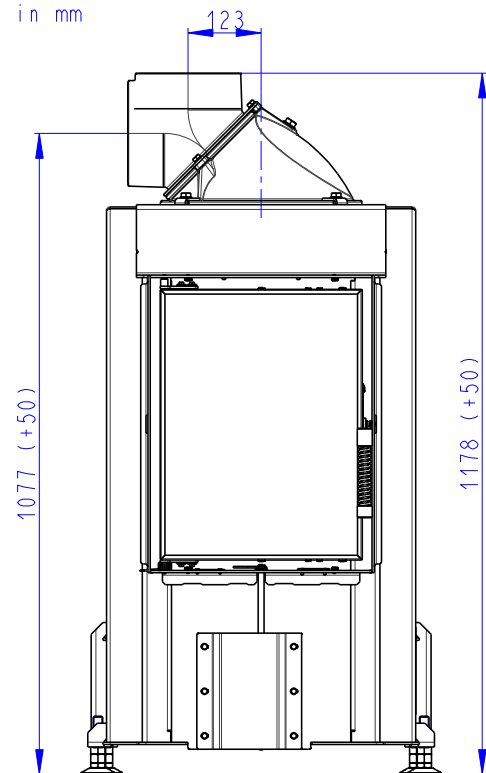

Rozměry v mm
Maße in mm
Dimensions in mm

Dynamic B 3g 38.50.01

170 kg

- (A) Zastavbovy rozmer / Baumaße / In-built dimension
- (C) Centralni privod vzduchu / Central air inlet / Zentralluftzufuhr
- (L) Volna plocha proskleni / Free glass area / Freie Glassichtfläche

Rozmery v mm
 Maße in mm
 Dimensions in mm

Dynamic B 3g 38.50.01
 D3 KPL 180

177 kg

(A) Zastavbovy rozmer / Baumaße / In-built dimension
 (C) Centralni privod vzduchu / Central air inlet / Zentralluftzufuhr

Rozmery v mm
 Maße in mm
 Dimensions in mm

Dynamic B 3g 38.50.01
 + D3 PR 200

178 kg

(A) Zastavbovy rozmer / Baumaße / In-built dimension
 (C) Centralni privod vzduchu / Central air inlet / Zentralluftzufuhr

Rozmery v mm
 Maße in mm
 Dimensions in mm

Dynamic B 3g 38.50.01
 + D3 PR 200 + AKKUM KV 08B

486 kg

(A) Zastavbovy rozmer / Baumaße / In-built dimension
 (C) Centralni privod vzduchu / Central air inlet / Zentralluftzufuhr