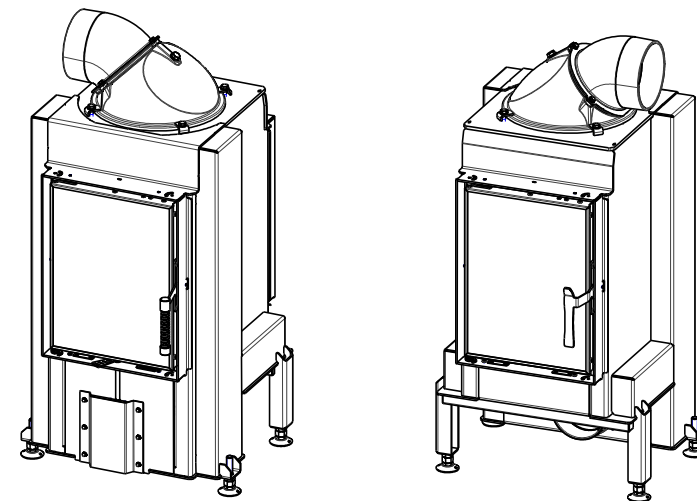

Rozměry v mm
Maße in mm
Dimensions in mm

Dynamic B 3g 38.50.01

170 kg

- (A) Zastavbovy rozmer / Baumaße / In-built dimension
- (C) Centralni privod vzduchu / Central air inlet / Zentralluftzufuhr
- (L) Volna plocha proskleni / Free glass area / Freie Glassichtfläche

Rozmery v mm
 Maße in mm
 Dimensions in mm

Dynamic B 3g 38.50.01
 D3 KPL 180

177 kg

(A) Zastavbovy rozmer / Baumaße / In-built dimension
 (C) Centralni privod vzduchu / Central air inlet / Zentralluftzufuhr

Rozmery v mm
 Maße in mm
 Dimensions in mm

Dynamic B 3g 38.50.01
 + D3 PR 200

178 kg

(A) Zastavbovy rozmer / Baumaße / In-built dimension
 (C) Centralni privod vzduchu / Central air inlet / Zentralluftzufuhr

Rozmery v mm
 Maße in mm
 Dimensions in mm

Dynamic B 3g 38.50.01
 + D3 PR 200 + AKKUM KV 08B

486 kg

(A) Zastavbovy rozmer / Baumaße / In-built dimension
 (C) Centralni privod vzduchu / Central air inlet / Zentralluftzufuhr