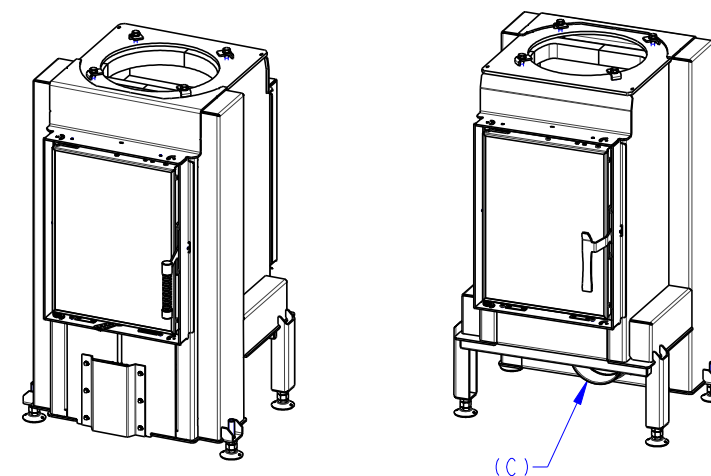

Rozměry v mm
Maße in mm
Dimensions in mm

Dynamic B 3g 38.50.01

170 kg

- (A) Zastavbovy rozmer / Baumaße / In-built dimension
- (C) Centralni privod vzduchu / Central air inlet / Zentralluftzufuhr
- (L) Volna plocha proskleni / Free glass area / Freie Glassichtfläche

Rozmery v mm
 Maße in mm
 Dimensions in mm

Dynamic B 3g 38.50.01
 D3 KPL 180

177 kg

(A) Zastavbovy rozmer / Baumaße / In-built dimension
 (C) Centralni privod vzduchu / Central air inlet / Zentralluftzufuhr

Rozmery v mm
 Maße in mm
 Dimensions in mm

Dynamic B 3g 38.50.01
 + D3 PR 200

178 kg

(A) Zastavbovy rozmer / Baumaße / In-built dimension
 (C) Centralni privod vzduchu / Central air inlet / Zentralluftzufuhr

Rozmery v mm
 Maße in mm
 Dimensions in mm

Dynamic B 3g 38.50.01
 + D3 PR 200 + AKKUM KV 08B

486 kg

(A) Zastavbovy rozmer / Baumaße / In-built dimension
 (C) Centralni privod vzduchu / Central air inlet / Zentralluftzufuhr