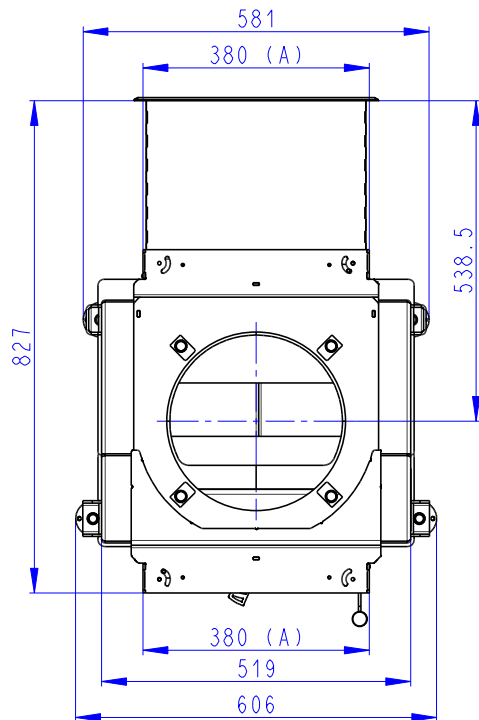

Rozmery v mm
Maße in mm
Dimensions in mm

Dynamic B 3g 38.50.01
+ DB3F RAM01

(A) Zastavbovy rozmer / Baumaße / In-built dimension
(C) Centralni privod vzduchu / Central air inlet / Zentralluftzufuhr