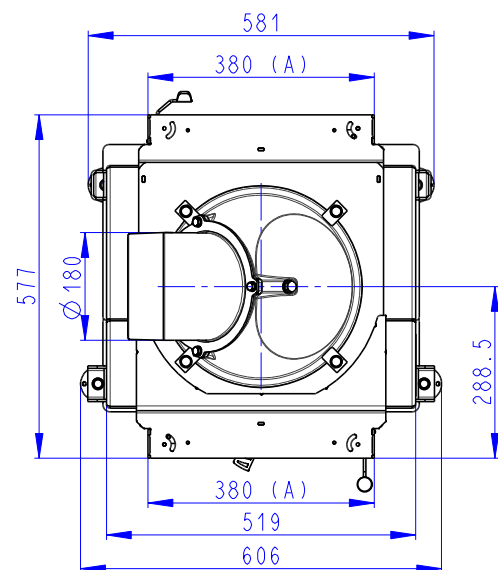

Rozměry v mm
Maße in mm
Dimensions in mm

Dynamic B 3g 38.50.01

170 kg

- (A) Zastavbovy rozmer / Baumaße / In-built dimension
- (C) Centralni privod vzduchu / Central air inlet / Zentralluftzufuhr
- (L) Volna plocha proskleni / Free glass area / Freie Glassichtfläche

Rozmery v mm
 Maße in mm
 Dimensions in mm

Dynamic B 3g 38.50.01
 D3 KPL 180

177 kg

(A) Zastavbovy rozmer / Baumaße / In-built dimension
 (C) Centralni privod vzduchu / Central air inlet / Zentralluftzufuhr

Rozmery v mm
 Maße in mm
 Dimensions in mm

Dynamic B 3g 38.50.01
 + D3 PR 200

178 kg

(A) Zastavbovy rozmer / Baumaße / In-built dimension
 (C) Centralni privod vzduchu / Central air inlet / Zentralluftzufuhr

Rozmery v mm
 Maße in mm
 Dimensions in mm

Dynamic B 3g 38.50.01
 + D3 PR 200 + AKKUM KV 08B

486 kg

(A) Zastavbovy rozmer / Baumaße / In-built dimension
 (C) Centralni privod vzduchu / Central air inlet / Zentralluftzufuhr