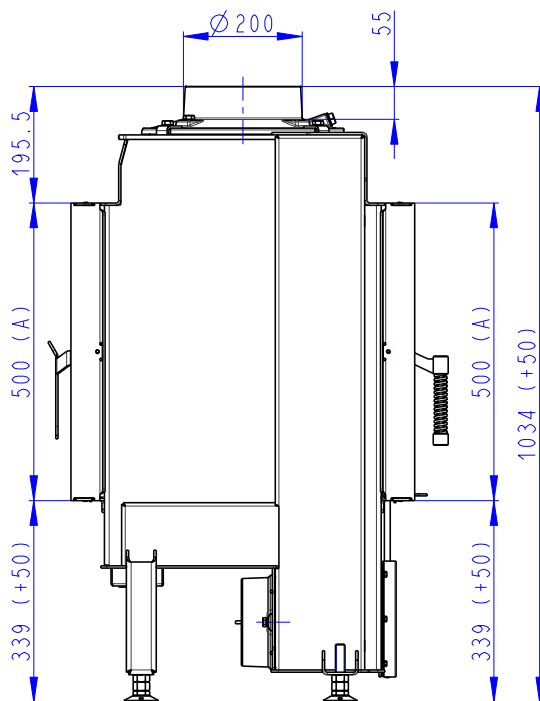

Rozměry v mm
Maße in mm
Dimensions in mm

Dynamic B 3g 38.50.01

170 kg

- (A) Zastavbovy rozmer / Baumaße / In-built dimension
- (C) Centralni privod vzduchu / Central air inlet / Zentralluftzufuhr
- (L) Volna plocha proskleni / Free glass area / Freie Glassichtfläche

Rozmery v mm
 Maße in mm
 Dimensions in mm

Dynamic B 3g 38.50.01
 D3 KPL 180

177 kg

(A) Zastavbovy rozmer / Baumaße / In-built dimension
 (C) Centralni privod vzduchu / Central air inlet / Zentralluftzufuhr

Rozmery v mm
 Maße in mm
 Dimensions in mm

Dynamic B 3g 38.50.01
 + D3 PR 200

178 kg

(A) Zastavbovy rozmer / Baumaße / In-built dimension
 (C) Centralni privod vzduchu / Central air inlet / Zentralluftzufuhr

Rozmery v mm
 Maße in mm
 Dimensions in mm

Dynamic B 3g 38.50.01
 + D3 PR 200 + AKKUM KV 08B

486 kg

(A) Zastavbovy rozmer / Baumaße / In-built dimension
 (C) Centralni privod vzduchu / Central air inlet / Zentralluftzufuhr