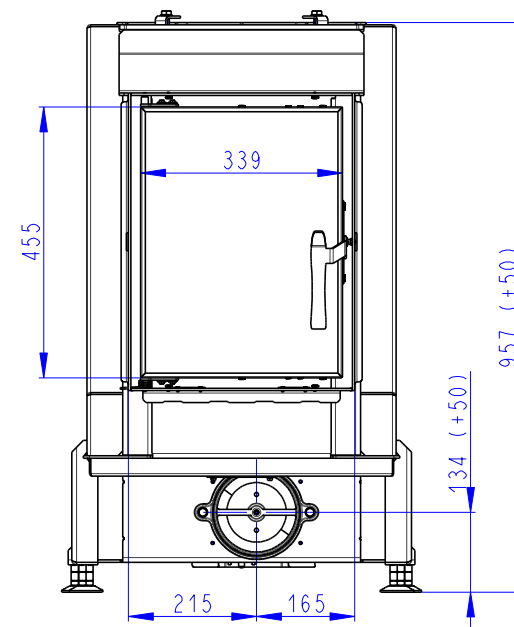

Rozměry v mm
Maße in mm
Dimensions in mm

Dynamic B 3g 38.50.01

170 kg

- (A) Zastavbovy rozmer / Baumaße / In-built dimension
- (C) Centralni privod vzduchu / Central air inlet / Zentralluftzufuhr
- (L) Volna plocha proskleni / Free glass area / Freie Glassichtfläche

Rozmery v mm
 Maße in mm
 Dimensions in mm

Dynamic B 3g 38.50.01
 D3 KPL 180

177 kg

(A) Zastavbovy rozmer / Baumaße / In-built dimension
 (C) Centralni privod vzduchu / Central air inlet / Zentralluftzufuhr

Rozmery v mm
 Maße in mm
 Dimensions in mm

Dynamic B 3g 38.50.01
 + D3 PR 200

178 kg

(A) Zastavbovy rozmer / Baumaße / In-built dimension
 (C) Centralni privod vzduchu / Central air inlet / Zentralluftzufuhr

Rozmery v mm
 Maße in mm
 Dimensions in mm

Dynamic B 3g 38.50.01
 + D3 PR 200 + AKKUM KV 08B

486 kg

(A) Zastavbovy rozmer / Baumaße / In-built dimension
 (C) Centralni privod vzduchu / Central air inlet / Zentralluftzufuhr