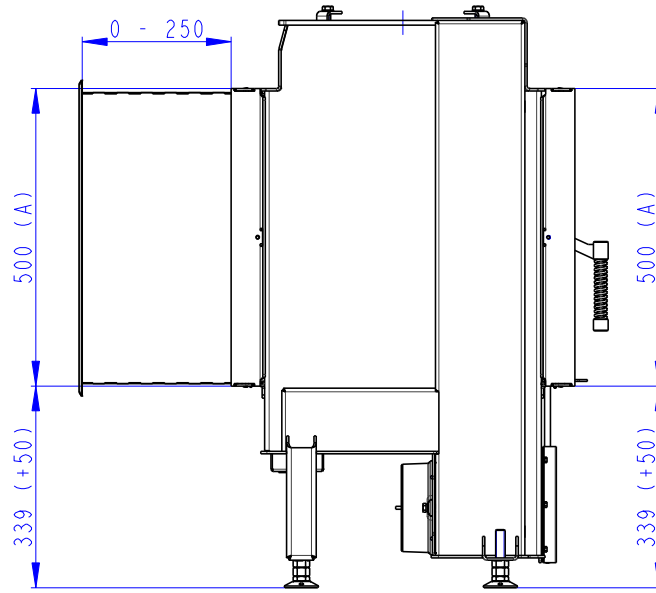

Rozměry v mm
Maße in mm
Dimensions in mm

Dynamic B 3g 38.50.01
+ D3 VY01

214 kg

(A) Zastavbovy rozmer / Baumaße / In-built dimension
(C) Centralni privod vzduchu / Central air inlet / Zentralluftzufuhr

Rozměry v mm
Maße in mm
Dimensions in mm

Dynamic B 3g 38.50.01
+ 2 x D3F RAM 04

(A) Zastavbovy rozmer / Baumaße / In-built dimension
(C) Centralni privod vzduchu / Central air inlet / Zentralluftzufuhr

Rozměry v mm
 Maße in mm
 Dimensions in mm

Dynamic B 3g 38.50.01
 + 2 x D3F RAM 06

(A) Zastavbovy rozmer / Baumaße / In-built dimension
 (C) Centralni privod vzduchu / Central air inlet / Zentralluftzufuhr

Rozmery v mm
Maße in mm
Dimensions in mm

Dynamic B 3g 38.50.01
+ DB3F RAM01

(A) Zastavbovy rozmer / Baumaße / In-built dimension
(C) Centralni privod vzduchu / Central air inlet / Zentralluftzufuhr