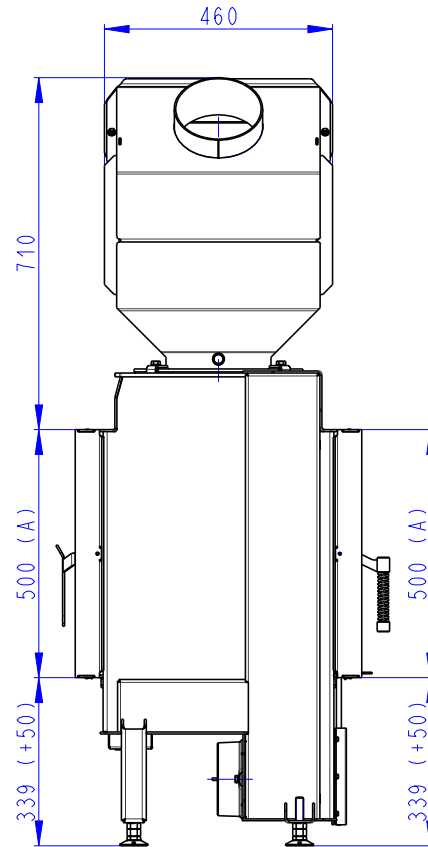

Rozmery v mm
 Maße in mm
 Dimensions in mm

Dynamic B 3g 38.50.01
 + D3 PR 200

178 kg

(A) Zastavbovy rozmer / Baumaße / In-built dimension
 (C) Centralni privod vzduchu / Central air inlet / Zentralluftzufuhr

Rozmery v mm
 Maße in mm
 Dimensions in mm

Dynamic B 3g 38.50.01
 + D3 PR 200 + AKKUM KV 08B

486 kg

(A) Zastavbovy rozmer / Baumaße / In-built dimension
 (C) Centralni privod vzduchu / Central air inlet / Zentralluftzufuhr

Rozměry v mm
Maße in mm
Dimensions in mm

Dynamic B 3g 38.50.01
+ D3 VY01

214 kg

(A) Zastavbovy rozmer / Baumaße / In-built dimension
(C) Centralni privod vzduchu / Central air inlet / Zentralluftzufuhr

Rozměry v mm
Maße in mm
Dimensions in mm

Dynamic B 3g 38.50.01
+ 2 x D3F RAM 04

(A) Zastavbovy rozmer / Baumaße / In-built dimension
(C) Centralni privod vzduchu / Central air inlet / Zentralluftzufuhr

Rozměry v mm
 Maße in mm
 Dimensions in mm