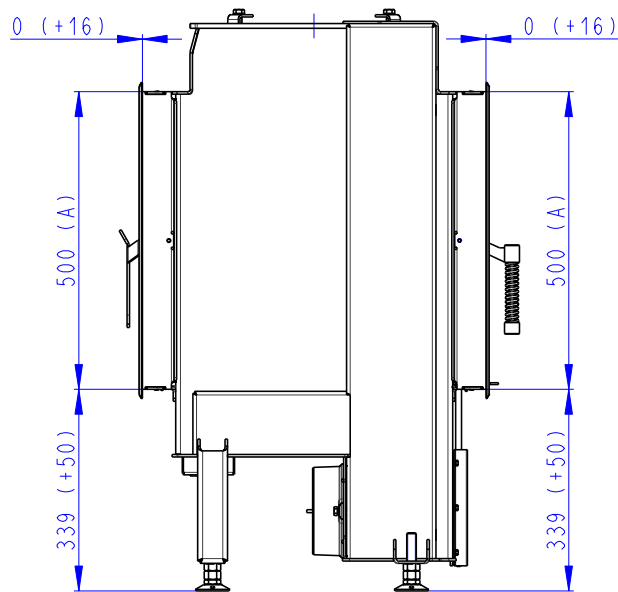

Rozmery v mm
 Maße in mm
 Dimensions in mm

Dynamic B 3g 38.50.01
 + D3 PR 200 + AKKUM KV 08B

486 kg

(A) Zastavbovy rozmer / Baumaße / In-built dimension
 (C) Centralni privod vzduchu / Central air inlet / Zentralluftzufuhr

Rozměry v mm
Maße in mm
Dimensions in mm

Dynamic B 3g 38.50.01
+ D3 VY01

214 kg

(A) Zastavbovy rozmer / Baumaße / In-built dimension
(C) Centralni privod vzduchu / Central air inlet / Zentralluftzufuhr

Rozměry v mm
Maße in mm
Dimensions in mm

Dynamic B 3g 38.50.01
+ 2 x D3F RAM 04

(A) Zastavbovy rozmer / Baumaße / In-built dimension
(C) Centralni privod vzduchu / Central air inlet / Zentralluftzufuhr

Rozměry v mm
 Maße in mm
 Dimensions in mm

Dynamic B 3g 38.50.01
 + 2 x D3F RAM 06

(A) Zastavbovy rozmer / Baumaße / In-built dimension
 (C) Centralni privod vzduchu / Central air inlet / Zentralluftzufuhr

Rozmery v mm
Maße in mm
Dimensions in mm