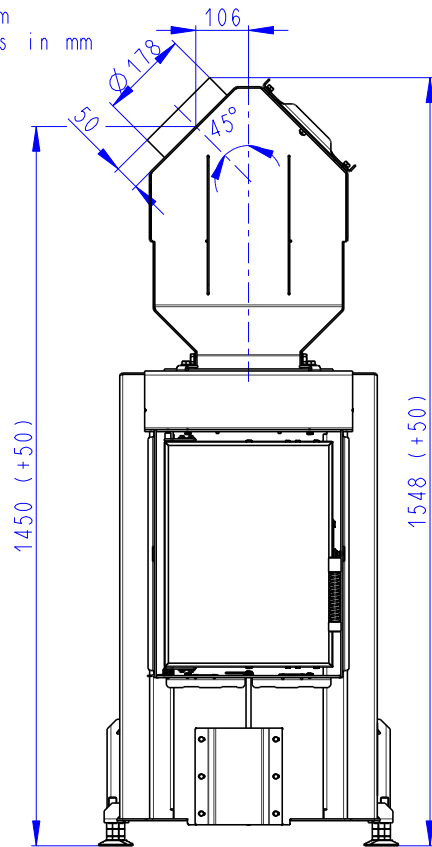

Rozmery v mm
 Maße in mm
 Dimensions in mm

Dynamic B 3g 38.50.01
 + D3 PR 200

178 kg

(A) Zastavbovy rozmer / Baumaße / In-built dimension
 (C) Centralni privod vzduchu / Central air inlet / Zentralluftzufuhr

Rozmery v mm
 Maße in mm
 Dimensions in mm

Dynamic B 3g 38.50.01
 + D3 PR 200 + AKKUM KV 08B

486 kg

(A) Zastavbovy rozmer / Baumaße / In-built dimension
 (C) Centralni privod vzduchu / Central air inlet / Zentralluftzufuhr

Rozměry v mm
Maße in mm
Dimensions in mm

Dynamic B 3g 38.50.01
+ D3 VY01

214 kg

(A) Zastavbovy rozmer / Baumaße / In-built dimension
(C) Centralni privod vzduchu / Central air inlet / Zentralluftzufuhr

Rozměry v mm
Maße in mm
Dimensions in mm

Dynamic B 3g 38.50.01
+ 2 x D3F RAM 04

(A) Zastavbovy rozmer / Baumaße / In-built dimension
(C) Centralni privod vzduchu / Central air inlet / Zentralluftzufuhr

Rozměry v mm
 Maße in mm
 Dimensions in mm