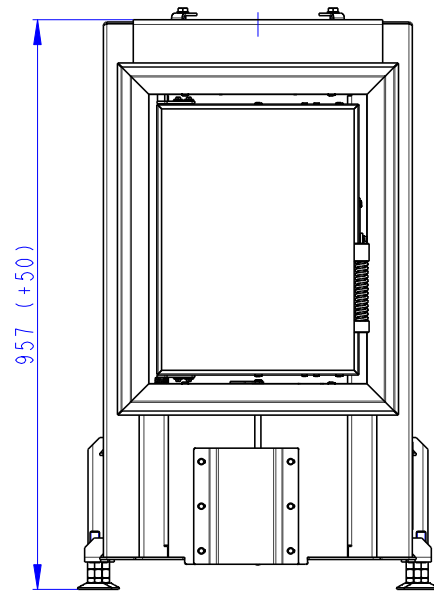

Rozmery v mm
 Maße in mm
 Dimensions in mm

Dynamic B 3g 38.50.01
 + D3 PR 200 + AKKUM KV 08B

486 kg

(A) Zastavbovy rozmer / Baumaße / In-built dimension
 (C) Centralni privod vzduchu / Central air inlet / Zentralluftzufuhr

Rozměry v mm
Maße in mm
Dimensions in mm

Dynamic B 3g 38.50.01
+ D3 VY01

214 kg

(A) Zastavbovy rozmer / Baumaße / In-built dimension
(C) Centralni privod vzduchu / Central air inlet / Zentralluftzufuhr

Rozměry v mm
Maße in mm
Dimensions in mm

Dynamic B 3g 38.50.01
+ 2 x D3F RAM 04

(A) Zastavbovy rozmer / Baumaße / In-built dimension
(C) Centralni privod vzduchu / Central air inlet / Zentralluftzufuhr

Rozměry v mm
 Maße in mm
 Dimensions in mm

Dynamic B 3g 38.50.01
 + 2 x D3F RAM 06

(A) Zastavbovy rozmer / Baumaße / In-built dimension
 (C) Centralni privod vzduchu / Central air inlet / Zentralluftzufuhr

Rozmery v mm
Maße in mm
Dimensions in mm