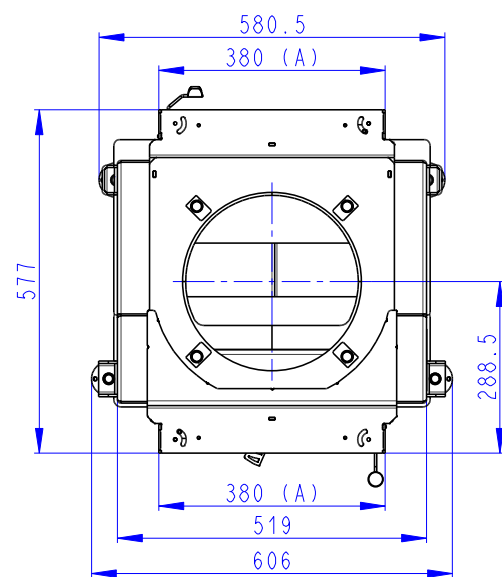

Rozměry v mm
Maße in mm
Dimensions in mm

Dynamic B 3g 38.50.01

170 kg

- (A) Zastavbovy rozmer / Baumaße / In-built dimension
- (C) Centralni privod vzduchu / Central air inlet / Zentralluftzufuhr
- (L) Volna plocha proskleni / Free glass area / Freie Glassichtfläche

Rozmery v mm
 Maße in mm
 Dimensions in mm

Dynamic B 3g 38.50.01
 D3 KPL 180

177 kg

(A) Zastavbovy rozmer / Baumaße / In-built dimension
 (C) Centralni privod vzduchu / Central air inlet / Zentralluftzufuhr

Rozmery v mm
 Maße in mm
 Dimensions in mm

Dynamic B 3g 38.50.01
 + D3 PR 200

178 kg

(A) Zastavbovy rozmer / Baumaße / In-built dimension
 (C) Centralni privod vzduchu / Central air inlet / Zentralluftzufuhr

Rozmery v mm
 Maße in mm
 Dimensions in mm

Dynamic B 3g 38.50.01
 + D3 PR 200 + AKKUM KV 08B

486 kg

(A) Zastavbovy rozmer / Baumaße / In-built dimension
 (C) Centralni privod vzduchu / Central air inlet / Zentralluftzufuhr