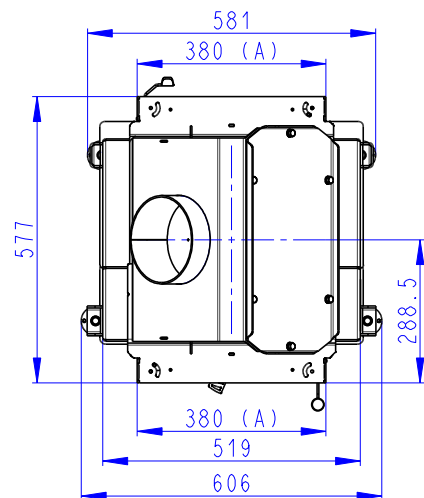

Rozmery v mm
 Maße in mm
 Dimensions in mm

Dynamic B 3g 38.50.01
 + D3 PR 200

178 kg

(A) Zastavbovy rozmer / Baumaße / In-built dimension
 (C) Centralni privod vzduchu / Central air inlet / Zentralluftzufuhr

Rozmery v mm
 Maße in mm
 Dimensions in mm

Dynamic B 3g 38.50.01
 + D3 PR 200 + AKKUM KV 08B

486 kg

(A) Zastavbovy rozmer / Baumaße / In-built dimension
 (C) Centralni privod vzduchu / Central air inlet / Zentralluftzufuhr

Rozměry v mm
Maße in mm
Dimensions in mm

Dynamic B 3g 38.50.01
+ D3 VY01

214 kg

(A) Zastavbovy rozmer / Baumaße / In-built dimension
(C) Centralni privod vzduchu / Central air inlet / Zentralluftzufuhr

Rozměry v mm
Maße in mm
Dimensions in mm

Dynamic B 3g 38.50.01
+ 2 x D3F RAM 04

(A) Zastavbovy rozmer / Baumaße / In-built dimension
(C) Centralni privod vzduchu / Central air inlet / Zentralluftzufuhr

Rozměry v mm
 Maße in mm
 Dimensions in mm