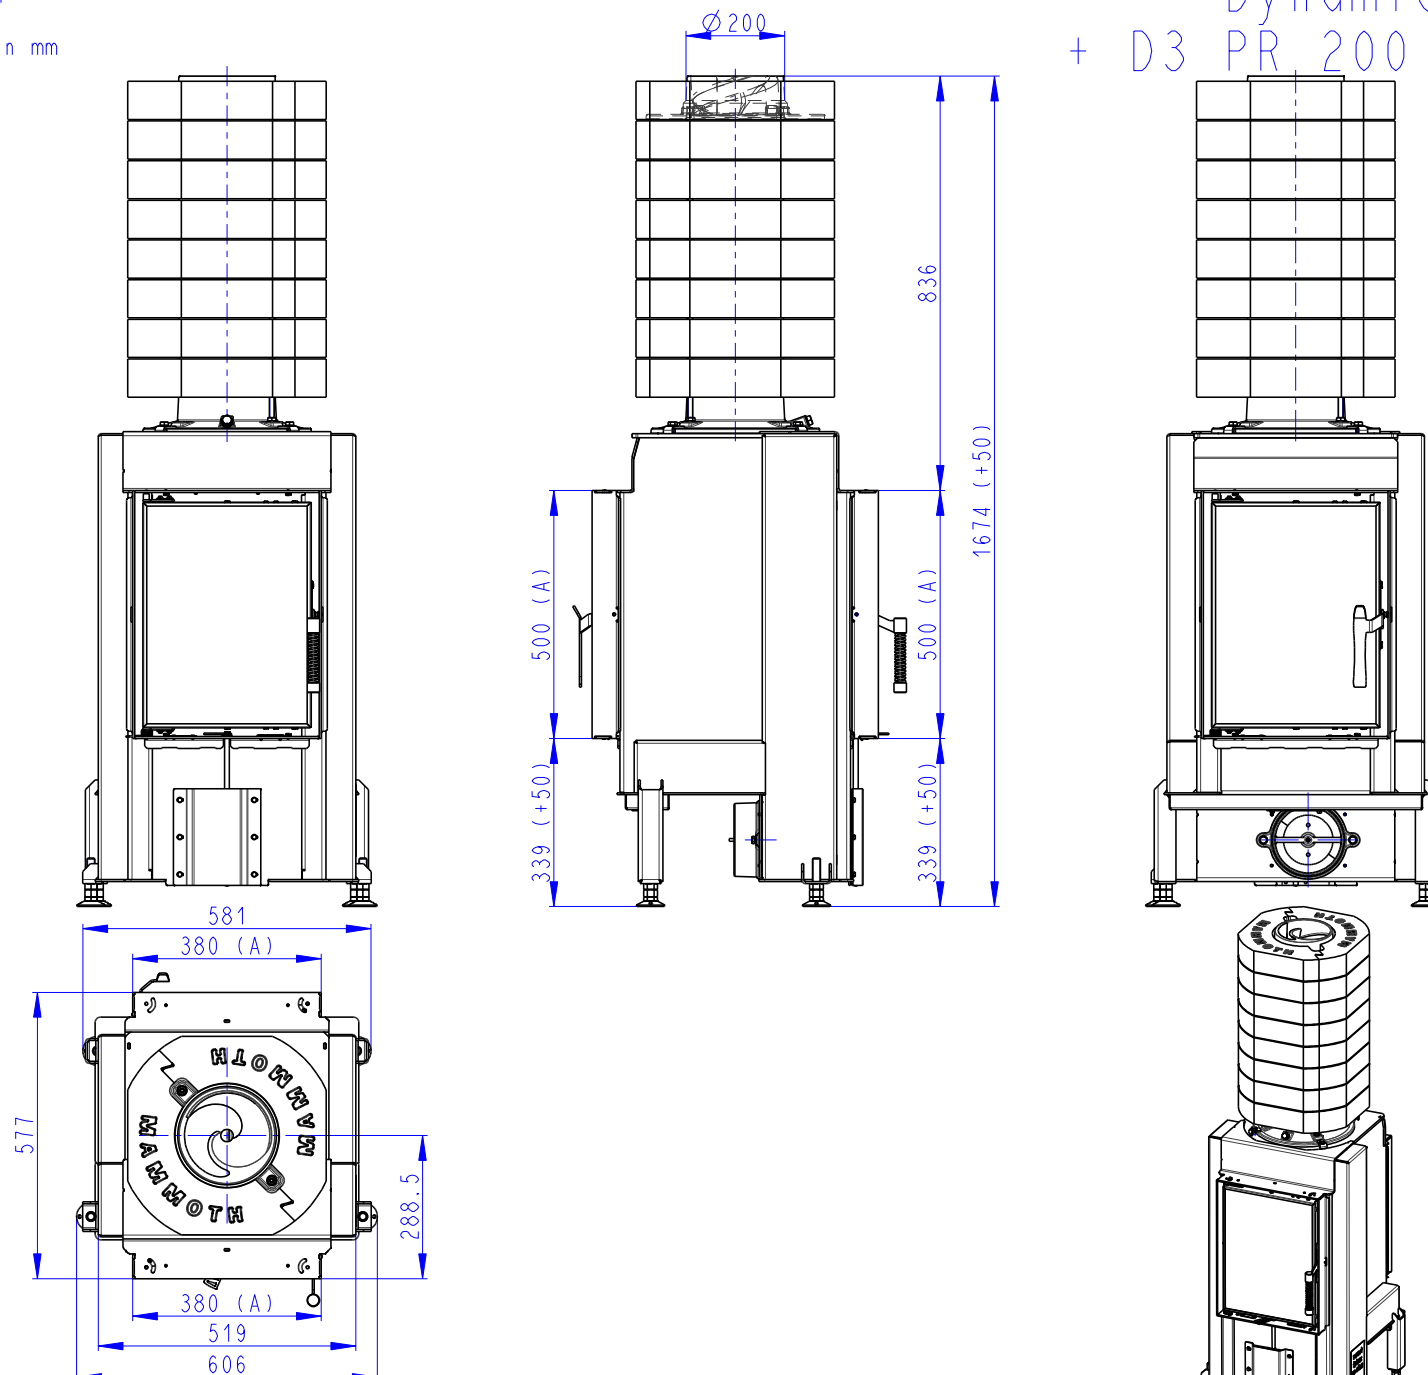

Rozmery v mm
 Maße in mm
 Dimensions in mm

Dynamic B 3g 38.50.01
 + D3 PR 200

178 kg

(A) Zastavbovy rozmer / Baumaße / In-built dimension
 (C) Centralni privod vzduchu / Central air inlet / Zentralluftzufuhr

Rozmery v mm
 Maße in mm
 Dimensions in mm

Dynamic B 3g 38.50.01
 + D3 PR 200 + AKKUM KV 08B

486 kg

(A) Zastavbovy rozmer / Baumaße / In-built dimension
 (C) Centralni privod vzduchu / Central air inlet / Zentralluftzufuhr

Rozměry v mm
Maße in mm
Dimensions in mm

Dynamic B 3g 38.50.01
+ D3 VY01

214 kg

(A) Zastavbovy rozmer / Baumaße / In-built dimension
(C) Centralni privod vzduchu / Central air inlet / Zentralluftzufuhr

Rozměry v mm
Maße in mm
Dimensions in mm