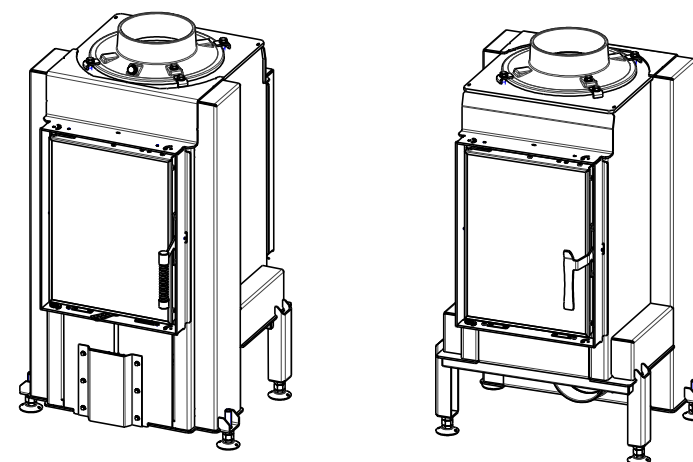

Rozměry v mm
Maße in mm
Dimensions in mm

Dynamic B 3g 38.50.01

170 kg

- (A) Zastavbovy rozmer / Baumaße / In-built dimension
- (C) Centralni privod vzduchu / Central air inlet / Zentralluftzufuhr
- (L) Volna plocha proskleni / Free glass area / Freie Glassichtfläche

Rozmery v mm
 Maße in mm
 Dimensions in mm

Dynamic B 3g 38.50.01
 D3 KPL 180

177 kg

(A) Zastavbovy rozmer / Baumaße / In-built dimension
 (C) Centralni privod vzduchu / Central air inlet / Zentralluftzufuhr

Rozmery v mm
 Maße in mm
 Dimensions in mm

Dynamic B 3g 38.50.01
 + D3 PR 200

178 kg

(A) Zastavbovy rozmer / Baumaße / In-built dimension
 (C) Centralni privod vzduchu / Central air inlet / Zentralluftzufuhr

Rozmery v mm
 Maße in mm
 Dimensions in mm

Dynamic B 3g 38.50.01
 + D3 PR 200 + AKKUM KV 08B

486 kg

(A) Zastavbovy rozmer / Baumaße / In-built dimension
 (C) Centralni privod vzduchu / Central air inlet / Zentralluftzufuhr